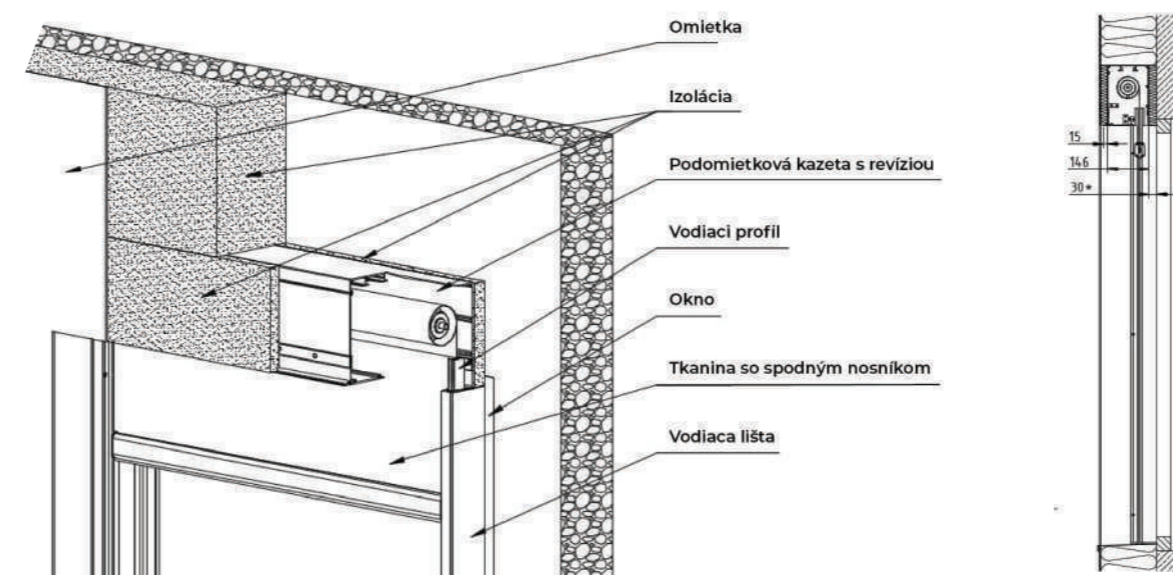

Tienenie REFLEKSOL 120 ZIIIP

Fasádny systém na montáž do výklenkov alebo stien so zvýšenou odolnosťou proti vetru.

Vďaka mechanizmu zipsu zostáva látka tohto modelu stabilná a napnutá aj v prípade silných poryvov vetra. V prípade inštalácie do výklenku slúži úplne spustený Refleksol aj ako moskytiéra. Pomocou modulárnych držiakov je možné vytvoriť modulárny systém.

TECHNICKÉ PARAMETRY

Pevná šírka 7.0 m	Rozteč lamel 4.0 m	Elektrický pohon Áno	Manuálny pohon Nie
Použitie vonku Ano	Použitie vnútri Nie	Látky Látky Refleksol určené pre systém	Modulárny systém Ano

bezpečnosť / kvalita / cena / profesionálny a férový prístup

ELEKTRICKÝ POHON

Refleksoly sú ovládané úplne automaticky motorom ukrytým vo vnútri kazety. Výkon motora sa volí v závislosti od veľkosti a typu zvoleného systému Refleksol. Veľkou výhodou je možnosť kombinovať otváranie a zatváranie Refleksolu s dažďovými a veternými senzormi a inteligentným systémom riadenia budovy.

VYSOKÁ ODOLNOST PROTI VETRU

Vzduchotesná a robustná konštrukcia systému poskytuje účinné krytie v oblastiach vystavených silným poryvom vetra.

Vlastnosti systému R120 ZIIIP

- » Vysoká odolnosť proti vetru
- » Vodiaca lišta s profilom z PVC
- » Úspora energie
- » Jednoduchá montáž
- » Velkoplošná záclona
- » Lhkosť tvaru

TYPY LÁTKOK

- » Serge 600
- » Serge 1%
- » Soltis 92
- » Serge 600 BO Lunar