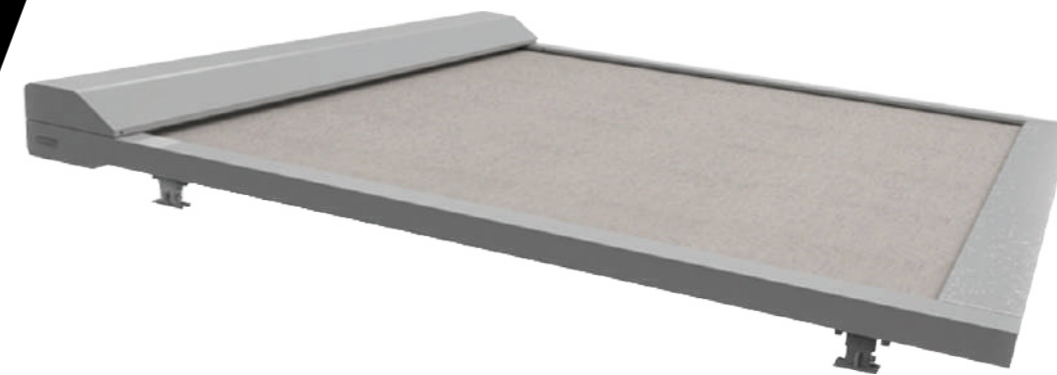

VERANDA HRV80-ZIP + screenová roleta

Nové riešenie zatienevania verandy.
Elegantnejšie s vynikajúcimi vlastnosťami.

Veranda HRV80-ZIP umožňuje regulovať prienik slnečného svitu do miestnosti a zamedziť nepríjemne vysokému množstvu svetla i tepla. Látka je chránená a zvinutá v boxe, ktorý je v úplne zatahnutej pozícii rolety uzavretý dolným profilom, vďaka ktorému ostanú farby látky jasné po dlhé roky. Látka vytvára vizuálne pohodlie domova, tepelnú aj zvukovú izoláciu, môže byť zatemňujúca, ale aj priesvitná, je extrémne trvanlivá, odpudzuje špinu a odoláva požiaru, spolu s Vaším domovom bude tvoriť dokonalú súhru. Systém je navrhnutý tak, aby ľahko prekonal akékoľvek menšie tolerancie v usadeniu konštrukcie strechy. Celý systém je vyrobený z nekorodujúcich materiálov. Veranda HRV80-ZIP je vybavená zipsovým systémom, ktorý zabezpečuje, že látka zostáva náležite napnutá v každej polohe dolného profilu a zabraňuje vykĺznutiu látky z vodiacich lišt. Box je upevnený na vodiacich lištách. Bezpečná vzdialenosť látky od strechy zimnej záhrady či pergoly je zaistená pomocou vodiacich lišt a lankového pružinového systému. Vďaka integrovanému LED osvetleniu si budete môcť verandu užívať ešte dlhšie a dlhé letné večery tak budú ešte príjemnejšie.

bezpečnosť / kvalita / cena / profesionálny a férový prístup

VERANDA HRV80-ZIP

SCREENOVÁ ROLETA

Zaisťuje maximálnu ochranu proti slnečnému žiareniu, prieniku tepla, a zároveň zabezpečuje optimálnu úroveň prirodzeného svetla v interiéri. Unikátnosťou screenovej rolety je jej použitie do pergol, kde sa dá jednoducho nainštalovať pomocou špeciálneho montážneho profilu.