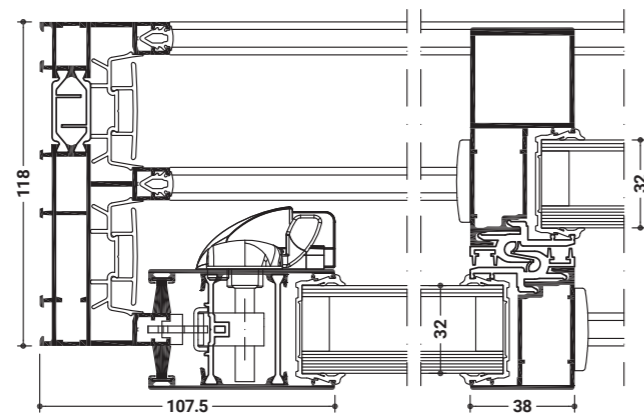

WIC SLIDE 65

Posuvné okná aj dvere

Posuvný systém WICSLIDE 65 elegantne spája veľké rozmery s výbornými tepelnými vlastnosťami. Mnoho detailov umožňuje kreatívne prispôsobenie každej jednotlivéj inštalácie. Početné kombinácie profilov vám ponúkajú väčšiu voľnosť pri plánovaní.

bezpečnosť / kvalita / cena / profesionálny a férový prístup

VÝSLEDKY SYSTÉMOVÝCH TESTOV

Priepustnosť vzduchu:	4. trieda
Vodotesnosť:	7A. trieda
Odolnosť proti záťažaniu vetrom:	A3. trieda
Akustický výkon:	RA,tr = 36 dB
Prevádzkové sily:	1. trieda
Odolnosť armatúr proti korózii:	4. trieda
Zabezpečenie kvality:	Certifikované ISO 9001:2008
Environmentálny manažment:	Certifikované ISO 14001

hliníkový posuv WIC SLIDE 65

TECHNOLÓGIA PROFILOV

- » Posuvné jednotky so stavebnou hĺbkou 65 mm (dvojkoľajová) alebo 118 mm (trojkoľajová)
- » Dvoj-, troj-, štvor- alebo šesťlistá aplikácia
- » Patentovaná technológia rohového pripojenia pre vysokú pevnosť komponentov a zníženie spotreby lepidla.
- » Hrúbka výplne: 24 mm, 28 mm alebo 32 mm
- » Skrytá alebo viditeľná drenáž
- » Kolmý profil krídla v rôznych prevedeniach, rovné alebo zaoblené
- » Voliteľné: Prístupný prah