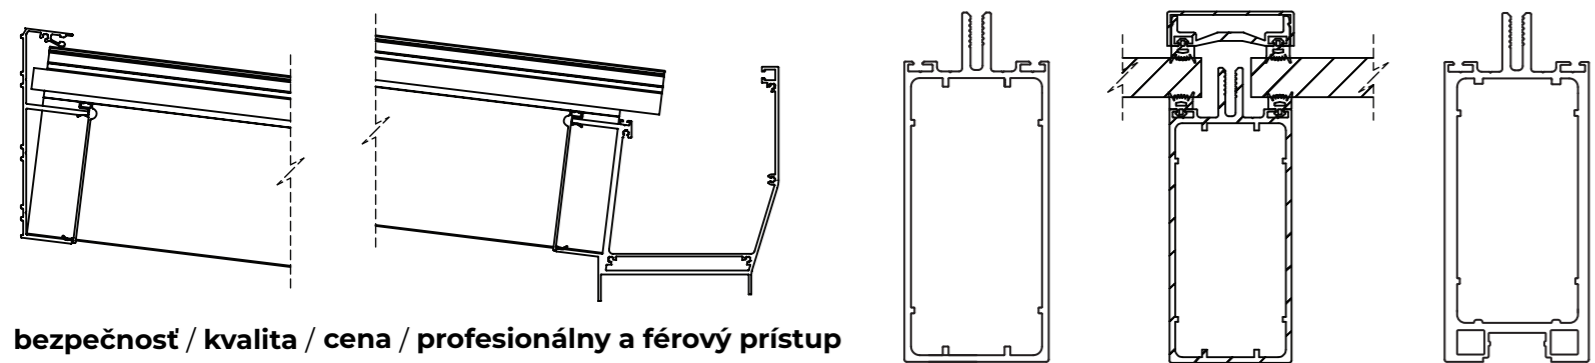

Pergola Marry

Vzdušný priestor chránený pred dažďom.
Okrasný a funkčný prvok, ktorý môžete využiť
nie len ako miesto na posedenie s priateľmi, ale aj
ako zastrešenie parkovacieho miesta či bazéna.

Ponúkame vám viacero materiálových prevedení, alebo konštrukčných variantov.
Pre každé prevedenie vám môžeme vyhotoviť integrovaný zvod vody a vybrať si viete
aj ľubovoľné farebné prevedenie podľa RAL.