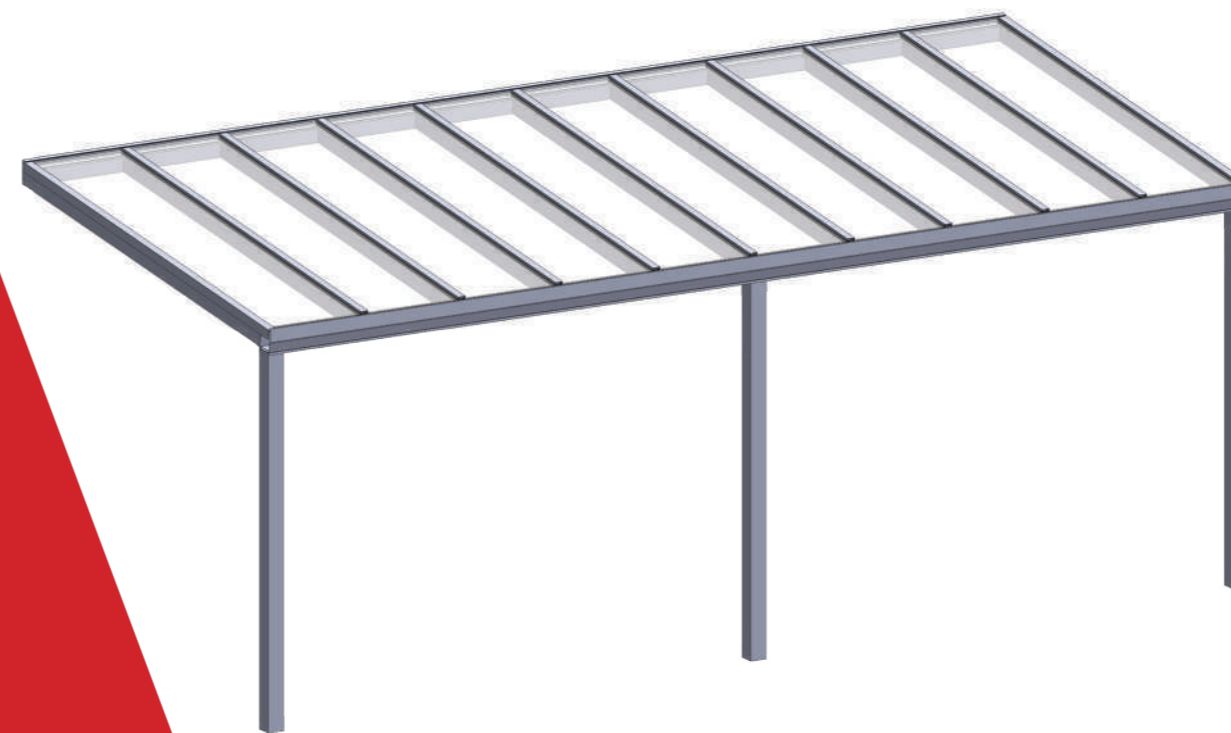

System 2000 posuvný

Pergola Marry

Vzdušný priestor chránený pred dažďom.
Okrasný a funkčný prvok, ktorý môžete využiť
nie len ako miesto na posedenie s priateľmi, ale aj
ako zastrešenie parkovacieho miesta či bazéna.

Pergola Marry

Montovaná hliníková konštrukcia

Integrovaný zvod vody

Bezúdržbovosť

Vlastný dizajn

Použitie:
polykarbonát, vrstvené sklo, izolačné sklo

Preddefinovaný sklon strechy 7°

Zaťaženie 2,2kN/m²