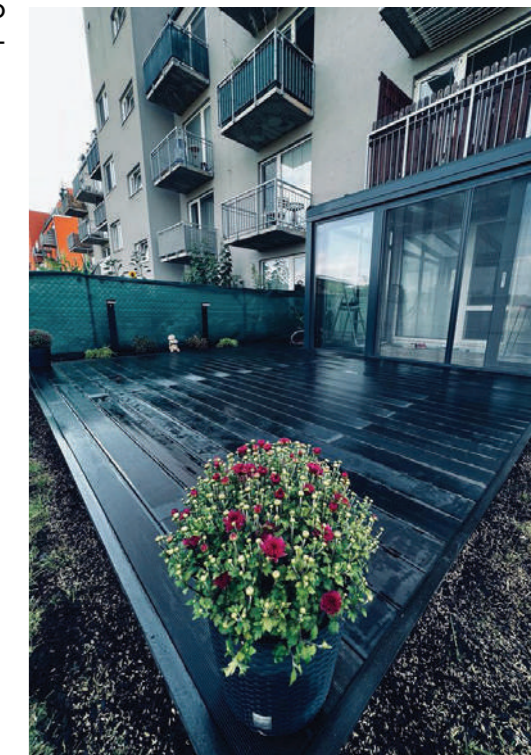

Inovatívny verandový systém

- Nosiče sú dostupné v rôznych výškach a môžu byť extra vystužené, vďaka čomu je tento verandový systém mimoriadne vhodný pre realizáciu striech s veľkým rozponom.
- Verandový systém je vhodný pre sklon strechy od 7° do 30°.
- Bezproblémové umiestnenie:
  - › Akrylátové alebo polykarbonátové dosky od 16 do 32 mm.
  - › Izolované vrstvené sklo od 24 do 54 mm so skrutkovaním krycej lišty.
- Rúrkové podpery majú čelnú šírku 60 mm a sú dostupné v rôznych výškach. Nosiče môžu byť vystužené a sú vyrobené zo štandardných hliníkových alebo ocelových profilov.
- Zasklenie je na tepelne izolačných plastových ABS profiloch. Tieto profily sú opatrené upevnením pre tepelné tienenie.
- Veľký moment zotrvačnosti odkvapového nosníka umožňuje veľké medzery v spodnej stavbe verandy.
- Nastaviteľné prípojky na stenu s integrovaným káblovým kanálom.
- Kompatibilné s najvýkonnejšími posuvnými systémami SAPA.
- Plne izolovaný systém. Izolácia pokračuje do žlabu.
- Lepšia tepelná izolácia: 35 mm tyče.