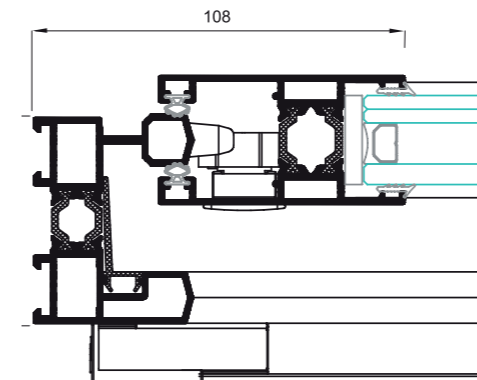

Hrúbka steny profilov

4200 Posuvný Galandage + Tamiz