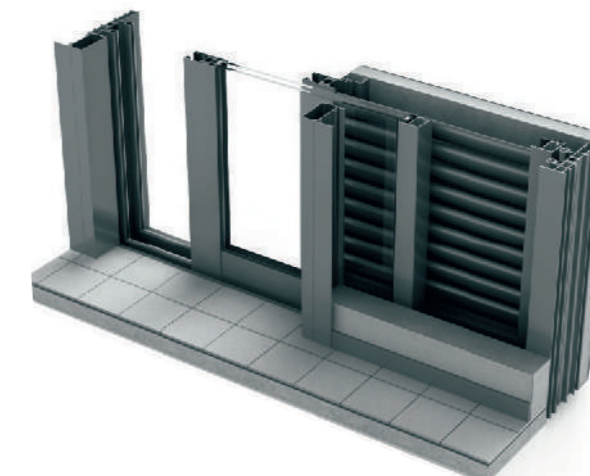

Hrúbka steny profilov

4200 Posuvný Galandage + Tamiz