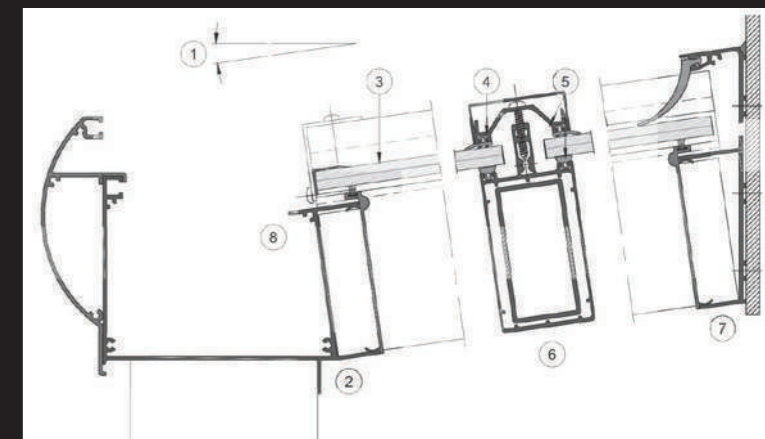

TECHNICKÉ PARAMETRE

1. sklon strechy 8°
2. prispôbené pre okenné, dverné a posuvné systémy WICONA
3. bezproblémové zasklievanie:
  - » bezpečnostné sklo: od 44.2 do 55.2
  - » PMMA alebo polykarbonát od 16 do 32mm
  - » izolačné 2-sklo
4. uchytenie panelov alebo skla pomocou upínacích alebo prítlačných líšt
5. čierne zasklievacie EPDM tesnenie (kompatibilné s PMMA)
6. strešné krokvy rôznych tvarov a veľkostí s možnosťou použitia hliníkovej alebo ocelevej výstuže
7. jednoduchá montáž na stena vďaka jednodušenému montážnemu profilu, ktorý je ale možné rozdeliť pre použitie výplní s hrúbkou väčšou ako 16mm
8. jednoduchý a efektívny drenážny systém