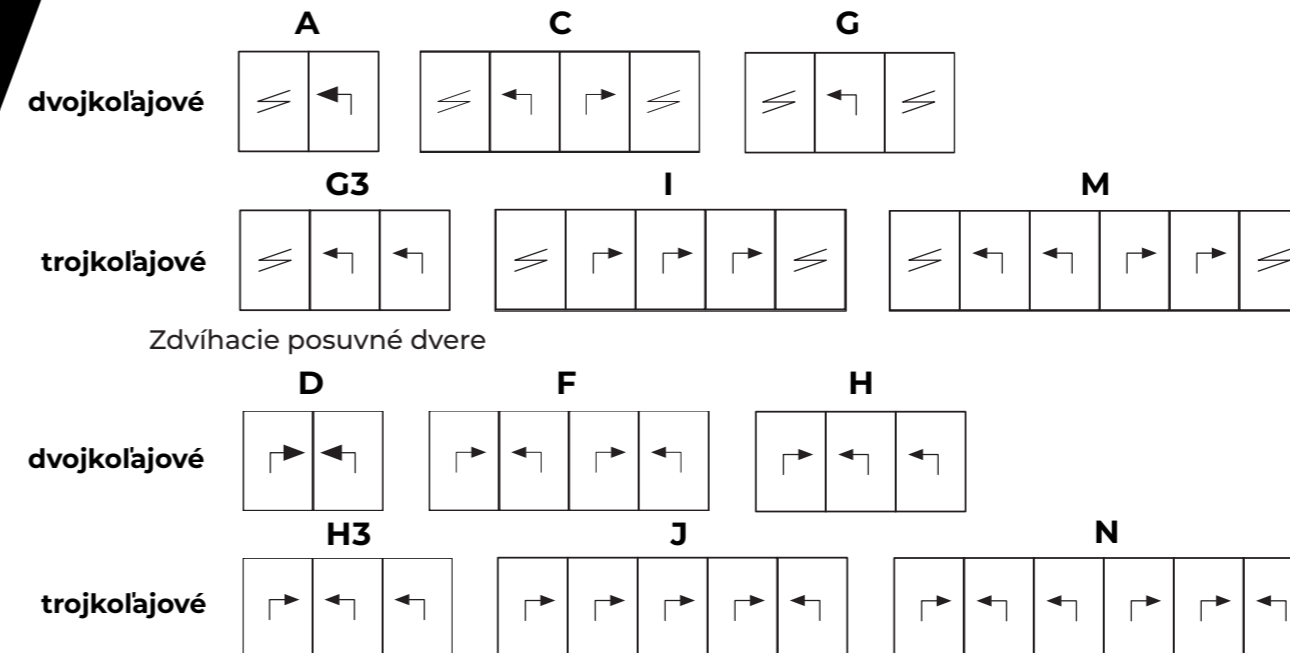

hliníkový posuv WIC SLIDE 160

TECHNOLÓGIA PROFILOV

Uw od 1,6 (W/m²K) / Uw od 1,6 (W/m²K)
Konzultovať typ, rozmery a sklo

- » Optimalizovaná spojovacia zóna medzi krídlami pre optimalizovanú tepelnú izoláciu a tesnosť
- » Hrúbky výplne od 4 mm do 50 mm
- » Stavebná hĺbka 160 mm (dvojkolajová) a 245 mm (trojkoľajová)
- » Všestranný špeciálny rám s multifunkčnou zónou
- » Bezbariérová podlahová zóna
- » Pohodlná prevádzka vďaka optimalizovanej technológii prepravy
- » Spojovacia zóna bez viditeľných skrutiek
- » Voliteľne s pevnými poľami alebo pevnými krídlami