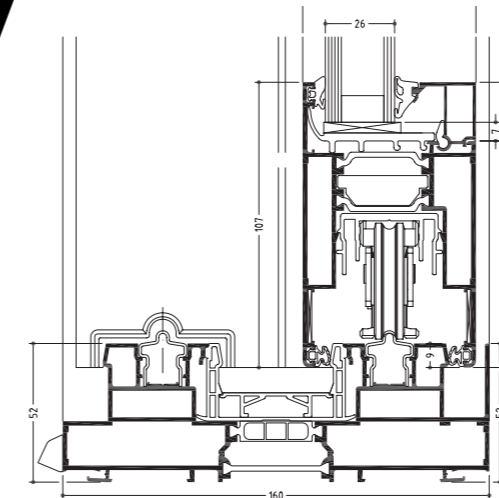

Hliníkové zdvíhacie/posuvné systémy

Zvýšená tepelná a zvuková izolácia

Tepelná pena vo falci rámu krídla

Krycia vložka z PVC