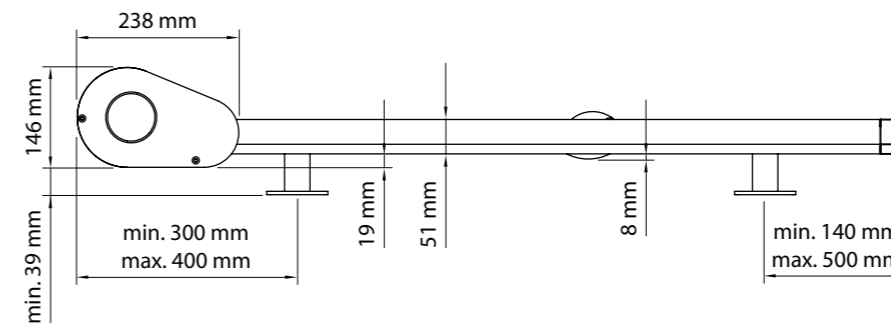

Držiaky priradené k systému majú úzky pôdorys, takže ich možno inštalovať aj na malom priestore. Použité akrylové alebo vodeodolné tkaniny sú účinnou ochranou proti nadmernému slnečnému žiareniu. Polyesterové tkaniny, ako je Soltis 92, navyše prepúšťajú denné svetlo. V modulárnom systéme má každý modul samostatné vodidlá spojené jedinou rukoväťou. Systém má vstavaný systém napínania látky, ktorý zaručuje hladkú a bezporuchovú prevádzku pri odvíjaní a navíjaní látky do kazety a tiež estetický vzhľad napnutej látky. Trvanlivosť a spoľahlivosť zaisťuje pevná konštrukcia z extrudovaného hliníka s práškovým nástrekom vo farbe podľa vášho výberu (paleta SELT).

TECHNICKÉ PARAMETRY

Pevná šírka 4.5 m	Rozteč lamel 5.0 m	Elektrický pohon Áno	Manuálny pohon Nie	Kazeta Áno
Použitie vonku Áno	Použitie vnútri Áno	Látky Látky Refleksol určené pre systém	Pokrytie Látky akrylové alebo Soltis 92	Modulárny systém Áno

bezpečnosť / kvalita / cena / profesionálny a férový prístup

ELEKTRICKÝ POHON

Vzhľadom na svoju podstatu a použitie na ťažko prístupných miestach, ako sú strešné svahy alebo veľké presklené plochy, je možné systém Veranda ovládať iba pomocou elektrického pohonu.

HORIZONTÁLNE A SKLONENÉ

Systém Veranda je určený na zakrytie vodorovných a šikmých presklených plôch, ako sú presklené strechy, haly, zimné záhrady alebo oranžérie.