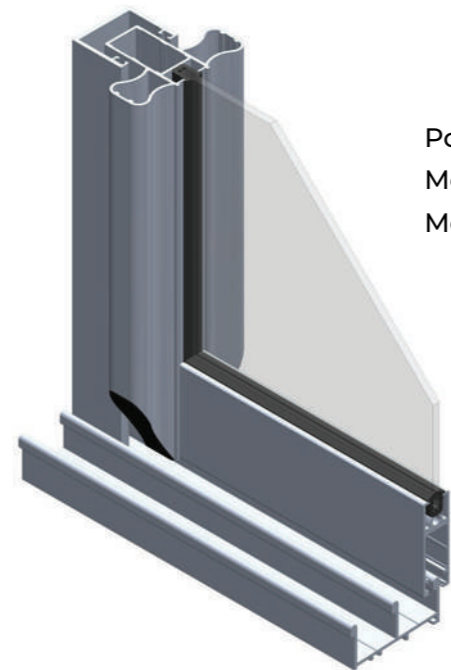

Hrúbka steny profilov 1,6 mm

Rozmer kolajníc

3 Kolaj 60 mm

4 Kolaj 80 mm

Možnosť zasklenia 4 mm, 5 mm a 16 mm

Možnosti otvárania

Posuvné 2, 3, 4, 6 a 8 krídlové
Možnosť troch, štyroch kolají.
Možnosť jednej kolaje.