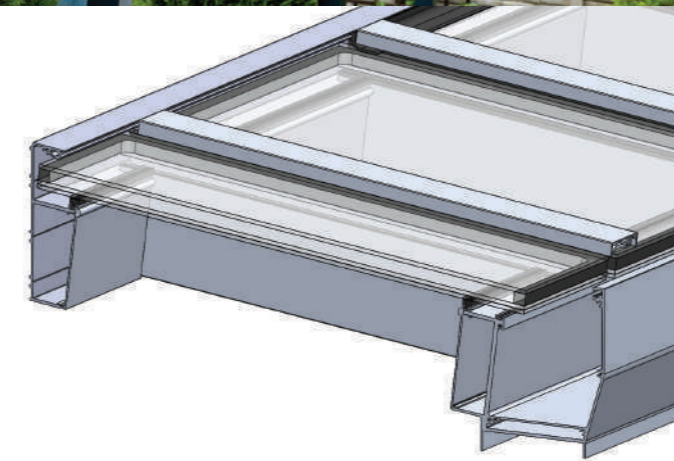

dizajn

komfort

maximálne rozmer

jednoduchá výroba a

možnosť dodatočného tienenia

kombinovateľnosť s ďalšími produktami