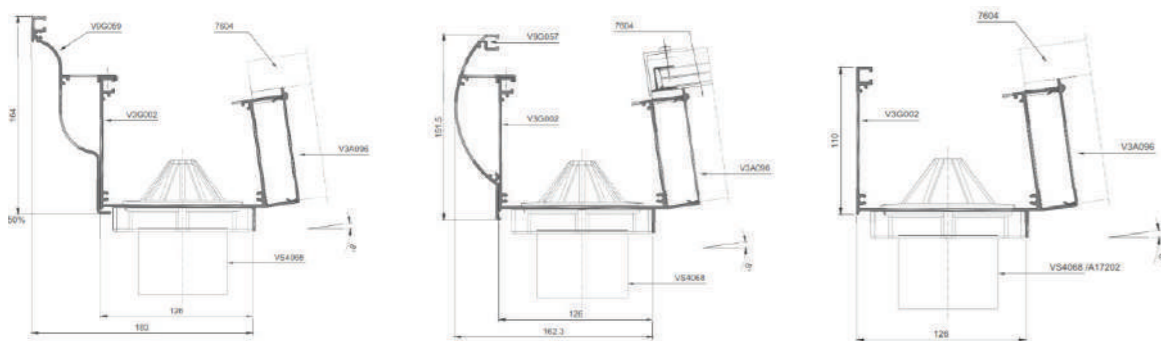

MARRY

MARRY je hliníkový profilový systém bez prerušenia tepelného mosta, určený pre realizáciu prekrytia terás, veránd, balkónov alebo prístreškov pre autá a striech pre pergoly.

MARRY je jednoduchý, ale odolný systém, ktorý sa ľahko vyrába a montuje. Má viacero dizajnových možností od klasických, cez oválne, až po hranaté.