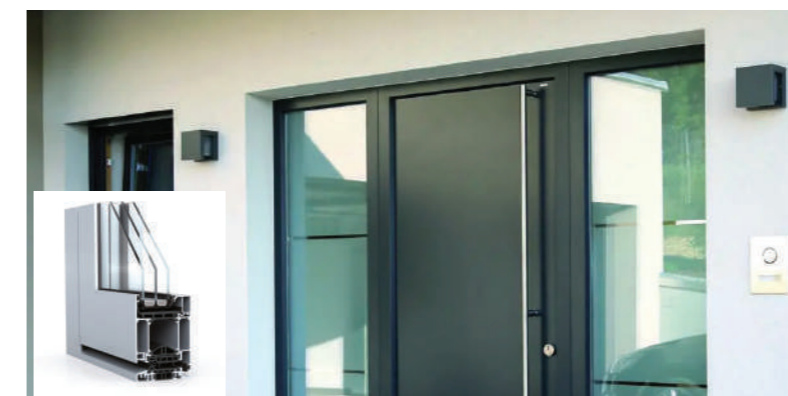

HLINÍKOVÉ DVERE

Dvere sú vystavené intenzívnej a pravidelnej záťaži, preto používame výlučne hliník ako stavebný materiál.

Správna konfigurácia profilu zabezpečuje vynikajúce tepelnoizolačné vlastnosti a vysokú odolnosť voči nepriaznivým poveternostným vplyvom a zaťaženiu, pričom spĺňa aj prísne bezpečnostné normy.

Technické parametre

- Viackomorový systém s vysokou tepelnou izoláciou
- Dostupné v jednokrídlovom aj dvojkridlovom prevedení
- Možnosť vnútorného alebo vonkajšieho otvárania
- Vhodné pre sklá alebo panely s hrúbkou výplne od 3 mm do 76 mm
- Prahové profily s tepelným mostom alebo bez, vrátane bezbariérových riešení
- Svetlíky, pevné bočné zasklenie alebo otvárateľné kombinácie s okennými radmi WICLINE evo

bezpečnosť / kvalita / cena / profesionálny a férový prístup

WICSTYLE 65 EVO

Dvere vo verzii WICSTYLE 65 evo s konštrukčnou hĺbkou 65 mm, ktorá sa harmonicky integruje do fasády, poskytujú široké spektrum aplikácií a spĺňa najvyššie štandardy v oblasti dizajnu, technológie a výkonu. Vďaka vynikajúcemu pomeru ceny a funkčnosti predstavuje mimoriadne ekonomické riešenie pre rôzne požiadavky.

- Hodnoty U_f od 1.9 do 1.4 W/(m²K) pri WICLINE 65 evo
- Umožňuje dosiahnuť hodnoty U_w až 1.2 W/(m²K)