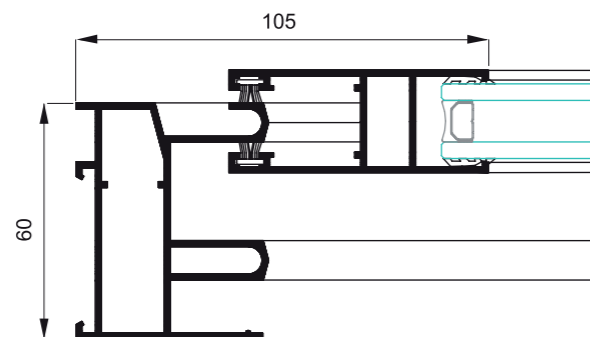

System 2000 posuvný

Posuvný systém s možnosťou rovných, skosených a zaoblených krídel.

Súčiniteľ prestupu tepla

Uw od 3,8 (W/m²K) / Uw od 3,8 (W/m²K)
Konzultovať typ, rozmery a sklo

Zvuková izolácia

Maximálna veľkosť otvoru zasklenia: 17 mm.
Maximálna zvuková izolácia **Rw=33 dBA**

Povrchová úprava

Lakované farby (RAL, metalické a textúrované)
Lakované imitácie dreva
Antibakteriálne lakovanie
Eloxovanie

Kategórie dosiahnuté v skúšobni

Prievzdušnosť
(UNE-EN 12207:2000): Trieda 3

Vodotesnosť
(UNE-EN 12208:2000): Trieda 8A

Odolnosť proti vetru
(UNE-EN 12210:2000): Trieda C5
Skúška na referenčnom okne 1,20x 1,20 m. 2 krídla

**bezpečnosť / kvalita /
cena / profesionálny a férový prístup**

Časti **Hrúbka steny profilov**
Rám 40 mm jednokolajový / Okno 1,5mm
40, 45, 60, 70 mm
80 mm, trojkolajový
Krídlo 26 mm (rovné)
26 mm (skosené)
27,5 mm (zaoblené)