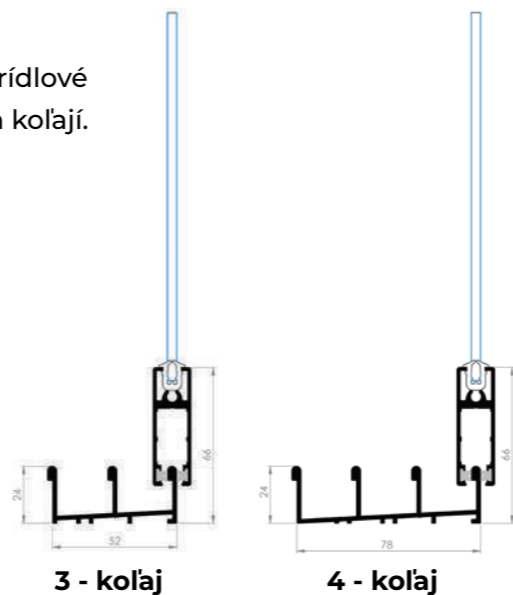

Hrúbka steny profilov 1,6 mm

Rozmer kolajníc

3 Kolaj 60 mm

4 Kolaj 80 mm

Možnosť zasklenia 4 mm, 5 mm a 16 mm

Možnosti otvárania

Posuvné 2, 3, 4, 6 a 8 krídlové
Možnosť troch, štyroch kolají.
Možnosť jednej kolaje.