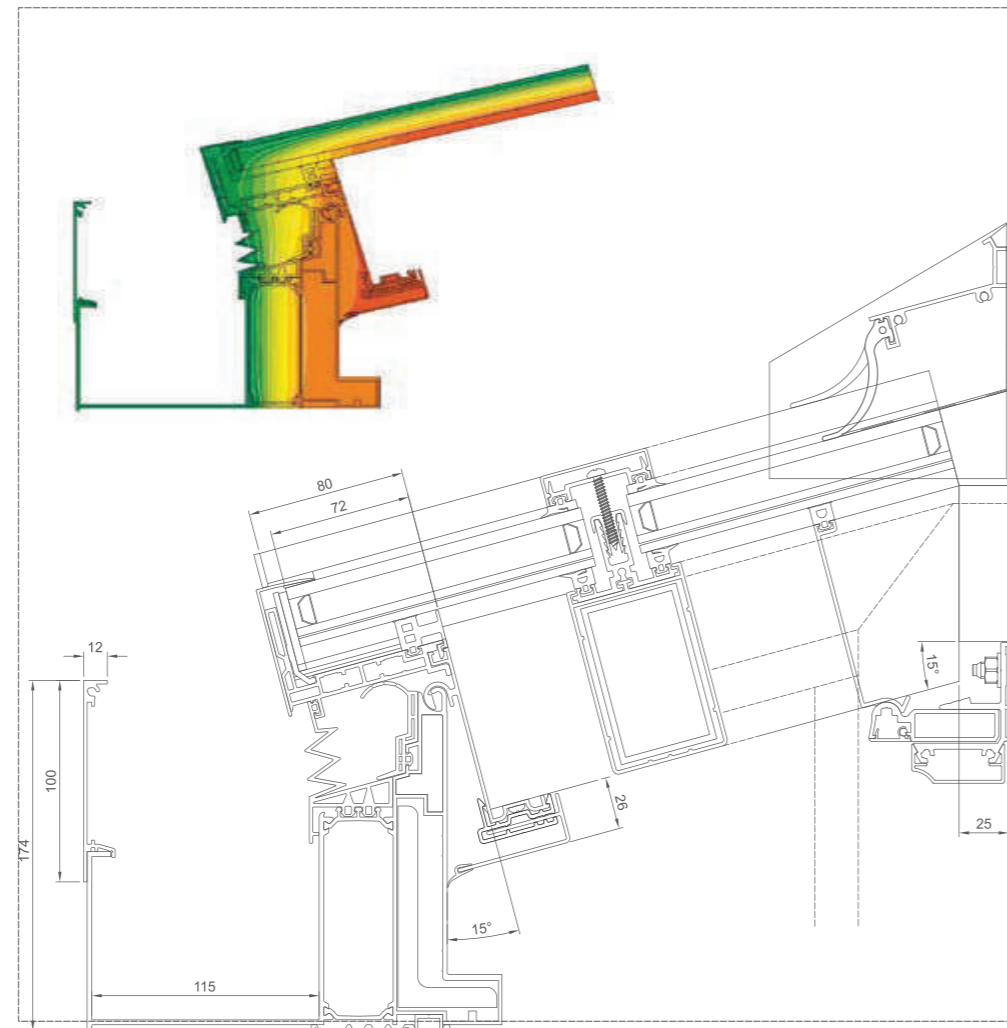

TOPLINE PRO

je vysoko komfortný systém pre realizáciu strechy verandy. Verandový systém má modulárnu štruktúru, z low-endu na high-end v niekoľkých krokoch!

Atraktívny dizajn

- Úplná voľnosť pri určovaní veľkosti a tvaru verandy.
- Elegantný nadčasový dizajn.
- Tenké profily zaistujú maximálny dopad svetla.
- Dizajnové profily je možné namontovať na nosníky a odkvapy pre štýlové verandy.
- Je možných niekoľko prevedení (úhľadný moderný alebo viktoriánsky rustikálny).
- Možné sú strešné aplikácie s úžľabím a drevenou strechou.

Jednoduchá výroba, jednoduchá montáž

- Systém nenáročný na inštaláciu vďaka modulárnej konštrukcii a jednoduchému návodu.
- Rýchla inštalácia vďaka rovným a štvorcovým rezným nosníkom.
- Sklon strechy je možný od 7° do 30°.
- Strešné lišty je možné pripevniť k izolantu (ABS) pomocou skrutiek.
- Vhodný rohový stĺpik na inštaláciu a pripojenie k spodnej konštrukcii.
- Možnosti doplnkov so všetkými existujúcimi sústružníckymi a posuvnými sériami.
- Nastaviteľné pripojenie na stenu na vyrovnanie akýchkoľvek nerovností steny.
- Výber medzi rovným alebo štvorcovým rezom.

**bezpečnosť / kvalita /
cena / profesionálny a férový prístup**